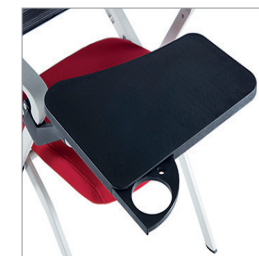

PICCO 
A evolução do escritório

Diamond

Diamond

Diamond é uma cadeira versátil, ideal para uso em espaços de treinamento ou reuniões. Com prancheta escamoteável opcional, assento rebatível para empilhamento horizontal e rodízios, o modelo Diamond é ideal para uso em salas de treinamento, reuniões e espaços colaborativos.

Especificações:

Assento Rebatível

Rodízio Trazeiro

Conector Lateral

Prancheta Opcional

Acabamentos:

Frame e encosto em tela mesh disponíveis nas cores preta e cinza. Cores do assento conforme catálogo de cores Riccò. Base na cor silver com apoio de braços de acordo com o frame.

Medidas:

Cadeira:	Prancheta:
L: 560mm	L: 382mm
P: 580mm	P: 271mm
H: 810mm	H: 210mm

- A Hub é uma empresa do grupo Riccò, líder em Móveis por Assinatura (MPA)
- Soluções inovadoras para Workplaces.
- Mais de 17.500 postos de trabalho fornecidos como serviço.