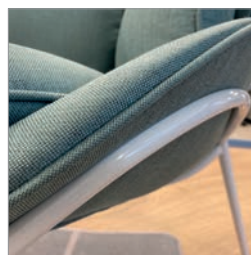

RICCÓ 
A evolução do escritório

Seed

Seed

Seed é uma poltrona desenhada em camadas, com design moderno que transcende o modismo. Sua primeira camada é composta por uma concha com espuma de alta densidade revestida em tecido. As almofadas macias compõem seu desenho e proporcionam conforto ao seu usuário.

Acabamentos (Base Preta)

Base Preta

Laranja

Grafite

Cinza

Acabamentos (Base Branca)

Base Branca

Verde