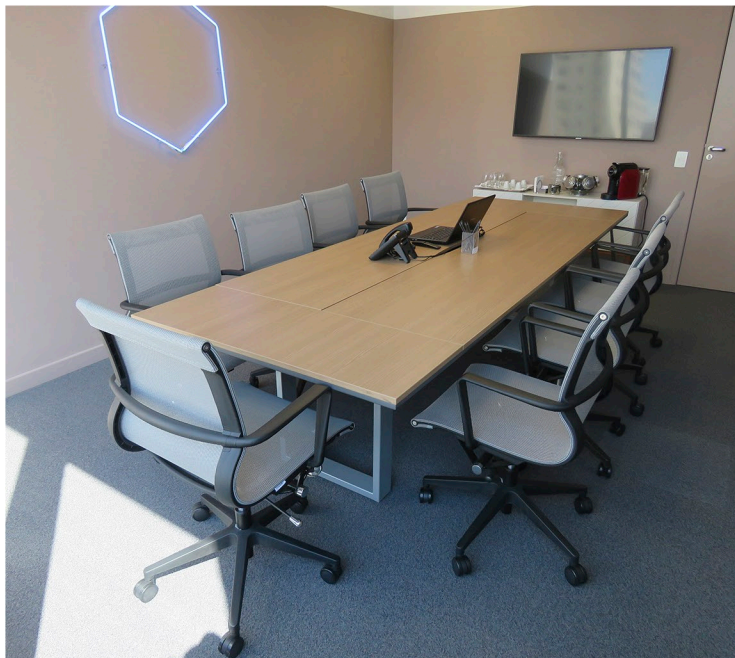

PICCO 

Cadeira **Chalk**

Chalk

Chalk é uma cadeira com design elegante e alto nível de conforto. Possui assento e encosto em malha Mesh flexível, que se molda automaticamente no corpo do usuário, proporcionando maior ergonomia e conforto térmico. Com regulagens simplificadas, Chalk se adapta aos mais diversos tipos de ambientes e usuários.

Inclinação Back Tilt de 0 a 12°

Ajuste de altura com alavanca discreta

Opção de malha na cor cinza

Cores da malha:

Preto

Cinza

Cores do frame:

Preto

Dimensões:

L: 600mm

P: 660mm

H: 860-960mm

HA : 860-950mm

RICCO