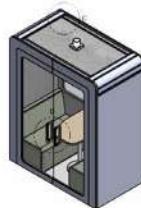

Dimensões:

Individual com 1 mesa:

L: 1150mm
P: 1000mm
H: 2250mm

Dupla com 1 sofá e 1 mesa:

L: 1400mm
P: 1500mm
H: 2250mm

Dupla com 2 sofás e 1 mesa:

L: 1800mm
P: 1000mm
H: 2160mm

4 pessoas - 2 sofás e 1 mesa:

L: 1800mm
P: 1500mm
H: 2250mm

Acabamento externo:

pintado texturizado

Sofá:

tecidos linhas crepe, studio e prime

Interno:

tecidos linhas crepe, studio e prime

Melamínicos: