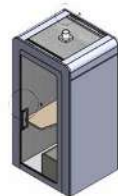

PICCO 

Cabine **Nido**

Cabine Nido

A Cabine da linha NIDO é solução ideal para Calls, reuniões através de vídeo conferência, reuniões rápidas entre equipes, permitindo conversar sem interferir no ambiente de trabalho ao redor.

Dimensões:

Individual com 1 mesa:

L: 1150mm
P: 1000mm
H: 2250mm

Dupla com 1 sofá e 1 mesa:

L: 1400mm
P: 1500mm
H: 2250mm

Dupla com 2 sofás e 1 mesa:

L: 1800mm
P: 1000mm
H: 2160mm

4 pessoas - 2 sofás e 1 mesa: