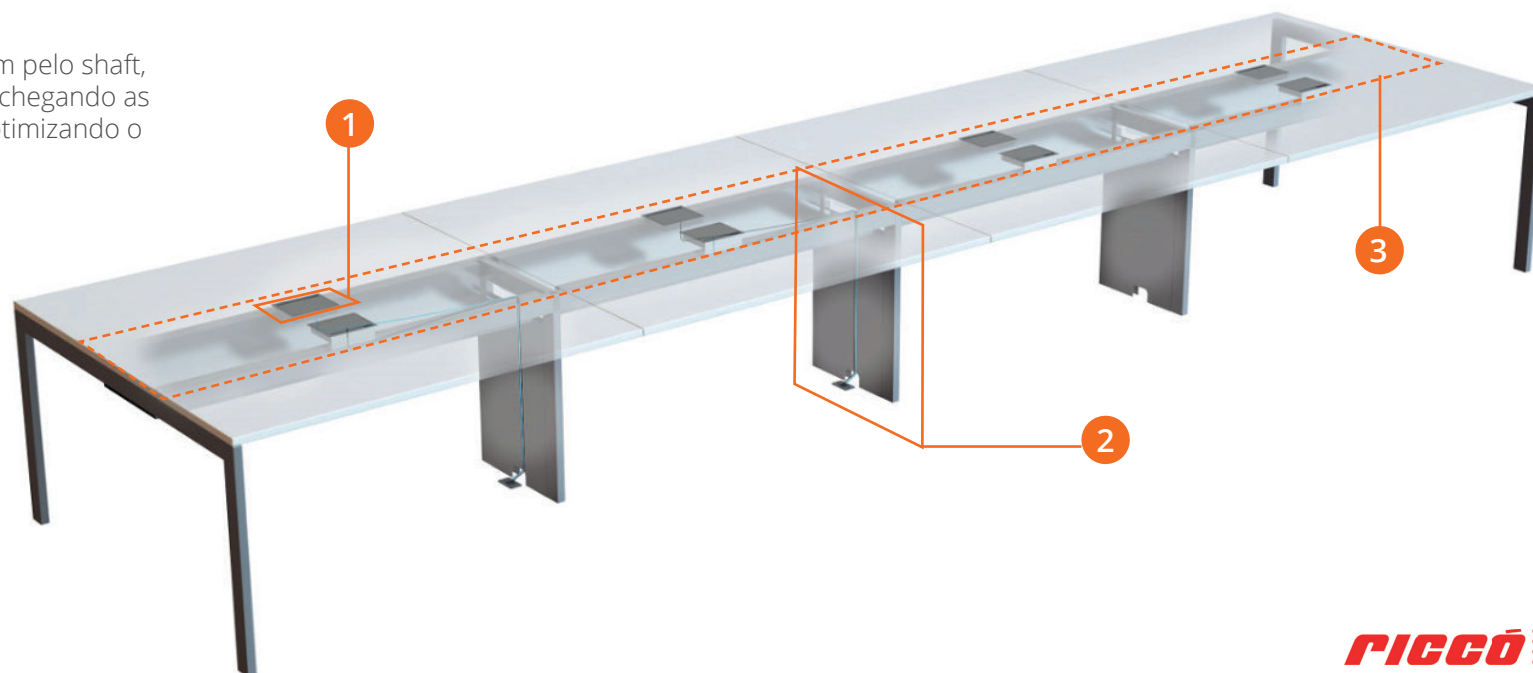

A Plataforma C.O. se baseia em uma área de trabalho que traduz funcionalidade e flexibilidade de uso.

Os divisores móveis, nichos e abafadores possibilitam a criação de microambientes em uma mesma plataforma e podem incorporar facilmente acessórios como porta-canetas, porta-objetos e suporte para monitor.

SOLUÇÃO DE CONECTIVIDADE

Todo o cabeamento é isolado pela calha de conexão, não permitindo o acesso pelo usuário, garantindo a integridade da rede e dos pontos de elétrica.

As caixas elétricas embutidas no tampo da plataforma permitem a rápida conexão do usuário gerando maior agilidade, ergonomia e organização da área de trabalho.

1. **1 Caixa elétrica** - Conectividade com segurança e fácil acesso aos plugs de tomadas elétricas e pontos de rede.
2. **2 Shaft** - Shaft estrutural para subida de cabeamento elétrico/lógico, do piso à calha de conexão.
3. **3 Calha-elétrica** - Calha central com amplo espaço para distribuição do cabeamento.

Os cabos elétricos e lógicos passam pelo shaft, seguindo pela calha de conexão e chegando as caixas elétricas de modo isolado, otimizando o tráfego de dados pela rede.