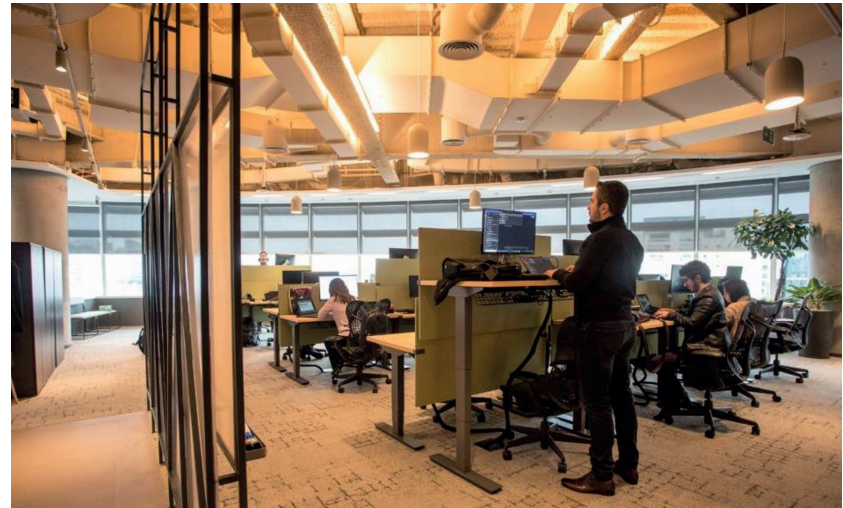

CASES

PLATAFORMA R 14.5

PLATAFORMA C.O.

PLATAFORMA R 3.0

PLATAFORMA ELEVATÓRIA

R 14.5

A **Plataforma R 14.5** reflete mais design para os escritórios abertos, sem perder funcionalidade e ergonomia.

Com estrutura metálica em formato cavalete e 2 opções de tampos - com bordas chanfradas ou retas - oferece diversas opções de acabamentos e tornam sua personalização mais um fator para o reforço de marca.