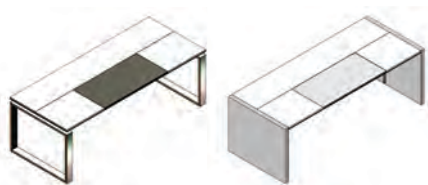

Solução de cabeamento e conectividade através do tampo deslizante.

Opções de estrutura em aço cromado ou pintado.

Calha de eletrificação para mesa de reunião.

Medidas:

VERTU (MESA PRINCIPAL)

L 1600mm	P 800mm	H 750mm
L 1800mm	P 900mm	H 750mm
L 2000mm	P 900mm	H 750mm
L 2200mm	P 900mm	H 750mm

VERTU (MESA COM COMPLEMENTO)

L 1800mm	P 1900mm	H 750mm
L 1800mm	P 2100mm	H 750mm
L 1800mm	P 2300mm	H 750mm
L 2000mm	P 1900mm	H 750mm
L 2000mm	P 2100mm	H 750mm
L 2000mm	P 2300mm	H 750mm
L 2200mm	P 1900mm	H 750mm
L 2200mm	P 2100mm	H 750mm
L 2200mm	P 2300mm	H 750mm

VERTU (REUNIÃO RETANGULAR)

L 2000mm	P 1100mm	H 750mm
L 2200mm	P 1100mm	H 750mm
L 2400mm	P 1100mm	H 750mm
L 3000mm	P 1100mm	H 750mm
L 3500mm	P 1100mm	H 750mm
L 4000mm	P 1100mm	H 750mm
L 4500mm	P 1100mm	H 750mm
L 5000mm	P 1100mm	H 750mm
L 5500mm	P 1100mm	H 750mm
L 6000mm	P 1100mm	H 750mm