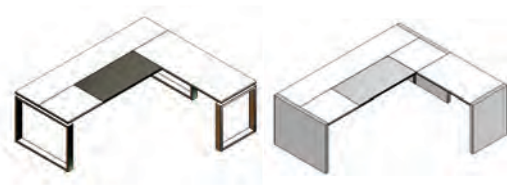

Solução de cabeamento e conectividade através do tampo deslizante.

Opções de estrutura em aço cromado ou pintado.

Calha de eletrificação para mesa de reunião.

Medidas:

VERTU (MESA PRINCIPAL)

L 1600mm	P 800mm	H 750mm
L 1800mm	P 900mm	H 750mm
L 2000mm	P 900mm	H 750mm
L 2200mm	P 900mm	H 750mm

VERTU (MESA COM COMPLEMENTO)

L 1800mm	P 1900mm	H 750mm
L 1800mm	P 2100mm	H 750mm
L 1800mm	P 2300mm	H 750mm
L 2000mm	P 1900mm	H 750mm
L 2000mm	P 2100mm	H 750mm
L 2000mm	P 2300mm	H 750mm
L 2200mm	P 1900mm	H 750mm
L 2200mm	P 2100mm	H 750mm
L 2200mm	P 2300mm	H 750mm

VERTU (REUNIÃO RETANGULAR)

L 2000mm	P 1100mm	H 750mm
L 2200mm	P 1100mm	H 750mm
L 2400mm	P 1100mm	H 750mm
L 3000mm	P 1100mm	H 750mm
L 3500mm	P 1100mm	H 750mm
L 4000mm	P 1100mm	H 750mm
L 4500mm	P 1100mm	H 750mm
L 5000mm	P 1100mm	H 750mm
L 5500mm	P 1100mm	H 750mm
L 6000mm	P 1100mm	H 750mm