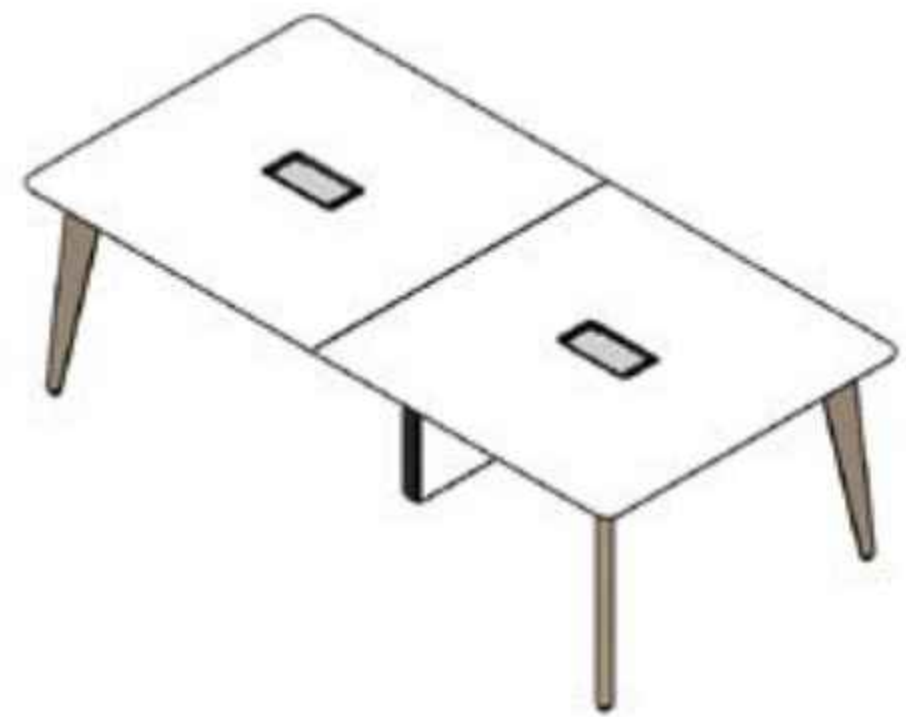

## Mesa de reunião orgânica

**Altura:** 0,74 ou 1,00m

**Com 1 caixa elétrica:**

1,13 e 1,38 x 2,06m

1,20 e 1,48 x 2,25m

1,22 e 1,53 x 2,45m

**Com 2 caixas elétricas:**

1,22 e 1,59 x 2,84m

## Mesas individuais orgânicas

**Altura:** 0,74m

**Largura:**

0,76m (menor lado) | 0,90m (maior lado)

**Profundidade:**

1,60 | 1,80 | 2,00 ou 2,20m

# Medidas disponíveis

## Mesas de reunião

**Altura:** 0,74m  
**Largura:**  
0,90 x 1,80 ou 2,00m  
1,00 x 1,60 | 1,80 ou 2,00m

**Altura:** 0,74m  
**Largura:** 1,10 ou 1,20m  
**Comprimento:**  
2,20 | 2,40 | 2,60 | 2,80 | 3,00 | 3,20  
ou 3,50m