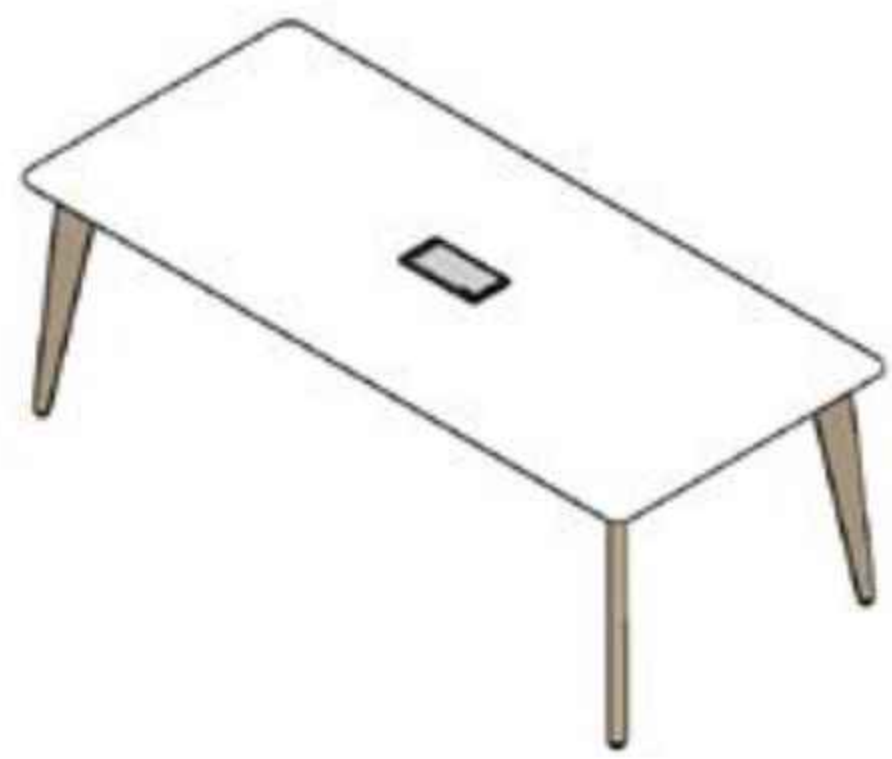

## Mesa de reunião orgânica

**Altura:** 0,74 ou 1,00m

**Com 1 caixa elétrica:**

1,13 e 1,38 x 2,06m

1,20 e 1,48 x 2,25m

1,22 e 1,53 x 2,45m

**Com 2 caixas elétricas:**

1,22 e 1,59 x 2,84m

## Mesas individuais orgânicas

**Altura:** 0,74m

**Largura:**

0,76m (menor lado) | 0,90m (maior lado)

**Profundidade:**

1,60 | 1,80 | 2,00 ou 2,20m

# Medidas disponíveis

## Mesas de reunião

**Altura:** 0,74m  
**Largura:**  
0,90 x 1,80 ou 2,00m  
1,00 x 1,60 | 1,80 ou 2,00m

**Altura:** 0,74m  
**Largura:** 1,10 ou 1,20m  
**Comprimento:**  
2,20 | 2,40 | 2,60 | 2,80 | 3,00 | 3,20  
ou 3,50m