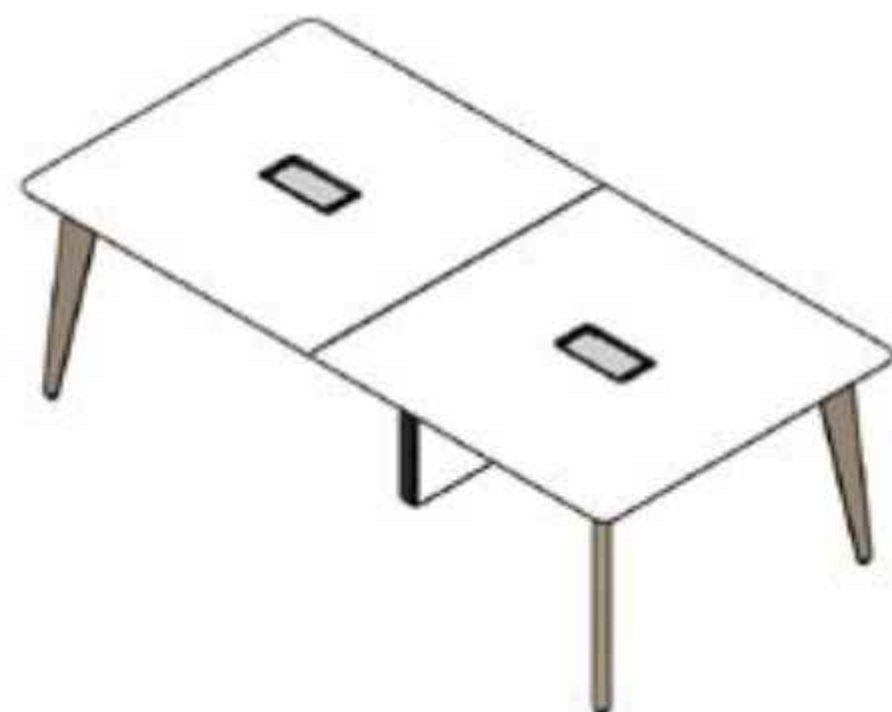

## Mesas individuais orgânicas

**Altura:** 0,74m

**Largura:**

0,76m (menor lado) | 0,90m (maior lado)

**Profundidade:**

1,60 | 1,80 | 2,00 ou 2,20m

# Medidas disponíveis

## Mesas de reunião

**Altura:** 0,74m  
**Largura:**  
0,90 x 1,80 ou 2,00m  
1,00 x 1,60 | 1,80 ou 2,00m

**Altura:** 0,74m  
**Largura:** 1,10 ou 1,20m  
**Comprimento:**  
2,20 | 2,40 | 2,60 | 2,80 | 3,00 | 3,20  
ou 3,50m