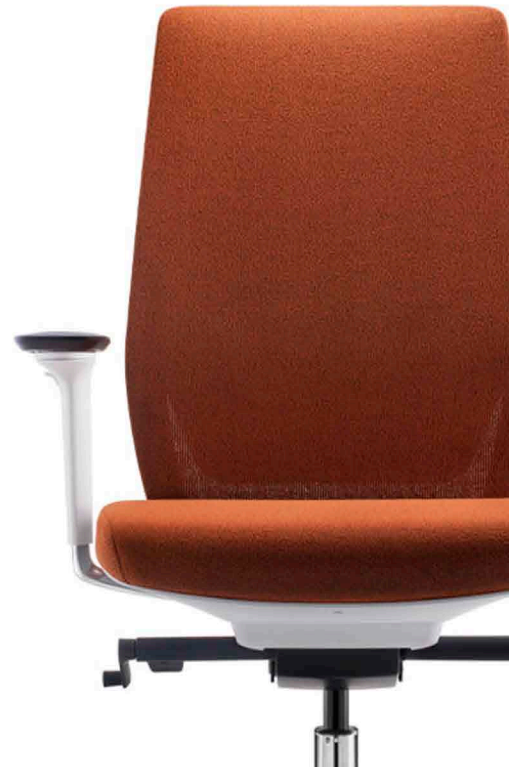

PICCO

Desde 1875

Siena

Siena

A cadeira SIENA possui design e acabamentos nobres: Seu encosto em tela mesclada com tecido com toque de lã proporciona conforto térmico para o seu usuário. Os ajustes ergonômicos são sincronizados entre assento e encosto, o que traz ainda mais conforto para a sua equipe. Disponível em tela grafite com estrutura branca ou preta e também na cor laranja com estrutura branca.

Regulagens Disponíveis

Braço 3D com regulagem de altura, profundidade e rotação

Inclinação do encosto sincronizada ao assento

Ajuste de altura e profundidade do assento

Base giratória com rodízios

Cores:

Estofado e encosto grafite com estrutura preta e base preta

Estofado e encosto grafite com estrutura branca e base alumínio

Estofado e encosto laranja com estrutura branca e base alumínio

Dimensões:

L: 0,65m

P: 0,62m

H: 1,00 à 1,07m

Assento: 0,44 à 0,51m